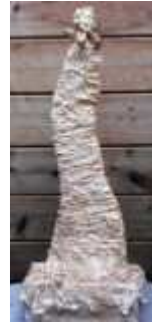

Torso 25 cm

**Modell Nr. T4**

**Thema Figuren:**

**Kursgebühren € 25,00 zusätzlich Material**

**Modell Nr. F1**

**Frau in Grün 120 cm**

**Modell Nr. F2**

**Stelzenmann 200 cm**

**Modell Nr.F3**

**Engel 60 cm**

**Modell Nr. F4**

**Frau in weiß 30 cm**

**Modell Nr. F5**

**Frau in Blau 40 cm**

**Modell Nr. F6**

**Frau in Rot 30 cm**